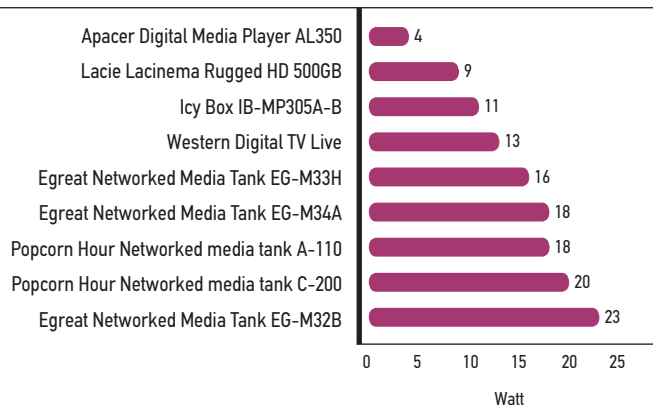

Ένα πολύ μεγάλο "κεφάλαιο" είναι αυτό της **δικτύωσης** των media players τόσο σε τοπικό επίπεδο όσο και στο Διαδίκτυο. Οι συσκευές της Popcorn κλέβουν εδώ την παράσταση, αφού είναι συμβατές με κυριολεκτικά δεκάδες **web streaming** υπηρεσίες, κάποιες από τις οποίες, μάλιστα, συναντήσαμε για πρώτη φορά!

Παράλληλα ασχοληθήκαμε με το κομμάτι της **ευχρηστίας**, της **ταχύτητας** των μενού, αλλά και της ποιότητας της εικόνας, χαρακτηριστικά τα οποία βαθμολογήσαμε ξεχωριστά. Τέλος, μετρήσαμε το **χρόνο** που απαιτείται από κάθε media player για να εμφανίσει το **μενού** στην οθόνη από τη στιγμή που θα το "ανάψουμε", καθώς και τη συνολική **κατανάλωση** των

Ανάλυση βαθμολογίας

ΕΠΙΔΟΣΕΙΣ 35%	Χρόνος έναρξης του μενού	15%
	Απόδοση τηλεκοντρόλ	15%
	Κατανάλωση κατά την αναπαραγωγή MKV	15%
	Ταχύτητα μενού	15%
	Ευχρηστία μενού	20%
ΕΞΟΠΛΙΣΜΟΣ 50%	Ποιότητα εικόνας	20%
	Βασικά χαρακτηριστικά (εγγύηση, υποστηριζόμενα File Systems, λογισμικό, τηλεχειρισμός, ελληνικά μενού, διαστάσεις, βάρος)	25%
	Θύρες διασύνδεσης	25%
	Σύνδεση εσωτερικού δίσκου ή DVD-ROM	10%
	Υποστήριξη δικτυακών λειτουργιών	10%
	Συμβατά formats media αρχείων	30%
ΑΠΟΔΟΣΗ/ΤΙΜΗ 15%		

Κατανάλωση κατά την αναπαραγωγή αρχείου MKV

<< καλύτερο

Η κατανάλωση είναι ένα ζήτημα που δεν χρειάζεται να απασχολεί τους χρήστες, ακόμα και αν τα media players λειτουργούν αρκετές συνεχόμενες ώρες, καθώς είναι ιδιαίτερα χαμηλή.

Πίνακας αξιολόγησης

α/α	ΜΟΝΤΕΛΟ	ΒΑΘΜΟΛΟΓΙΑ	ΕΞΟΠΛΙΣΜΟΣ	ΕΠΙΔΟΣΕΙΣ	ΑΠΟΔΟΣΗ/ΤΙΜΗ		
1	APRISTO ΚΟΡΥΦΑΙΕΣ EDITOR'S PC WORLD PC WORLD PC WORLD ΕΠΙΔΟΣΕΙΣ ΕΠΙΔΟΣΕΙΣ ΕΠΙΔΟΣΕΙΣ Western Digital TV Live	72,7	☆☆☆☆☆	71,9	☆☆☆☆☆	72,7	☆☆☆☆☆
2	ΚΟΡΥΦΑΙΕΣ PC WORLD PC WORLD ΕΠΙΔΟΣΕΙΣ ΕΠΙΔΟΣΕΙΣ Icy Box IB-MP305A-B	71,4	☆☆☆☆☆	72,2	☆☆☆☆☆	66,1	☆☆☆☆☆
3	ΚΟΡΥΦΑΙΕΣ PC WORLD PC WORLD ΕΠΙΔΟΣΕΙΣ ΕΠΙΔΟΣΕΙΣ Popcorn Hour Networked media tank C-200	70,9	☆☆☆☆☆	81,2	☆☆☆☆☆	27,0	☆☆☆☆☆
4	Egreat Networked Media Tank EG-M34A	70,8	☆☆☆☆☆	74,5	☆☆☆☆☆	67,2	☆☆☆☆☆
5	ΚΟΡΥΦΑΙΕΣ PC WORLD PC WORLD ΕΠΙΔΟΣΕΙΣ ΕΠΙΔΟΣΕΙΣ Egreat Networked Media Tank EG-M33H	70,1	☆☆☆☆☆	79,0	☆☆☆☆☆	37,2	☆☆☆☆☆
6	Popcorn Hour Networked media tank A-110	69,1	☆☆☆☆☆	77,9	☆☆☆☆☆	36,7	☆☆☆☆☆
7	Egreat Networked Media Tank EG-M32B	68,3	☆☆☆☆☆	78,5	☆☆☆☆☆	40,6	☆☆☆☆☆
8	ENERGY FRIENDLY PC WORLD PC WORLD ΑΓΟΡΑ Apacer Digital Media Player AL350	67,9	☆☆☆☆☆	64,0	☆☆☆☆☆	100,0	☆☆☆☆☆

APRISTO ☆☆☆☆☆ ΠΟΛΥ ΚΑΛΟ ☆☆☆☆☆ ΚΑΛΟ ☆☆☆☆☆ ΜΕΤΡΙΟ ☆☆☆☆☆ ΑΝΕΠΑΡΚΕΣ ☆☆☆☆☆